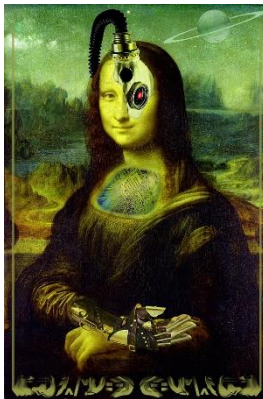

#### 1. Dessin de créativité : La Joconde

Œuvre créée vers 1504 par Léonard de Vinci, cette peinture à l'huile peinte sur un panneau de bois est exposée au Louvre à Paris.

Elle mesure à peine 77cm X53 cm.

On dit qu'il a fallu 10 ans à de Vinci pour la peindre.

Celui-ci aurait gardé longtemps son œuvre emblématique emballée dans son sac de voyage créant ainsi un mystère autour de l'œuvre.

Il y a aussi l'identité de cette femme qui est mystérieuse. Qui est-elle? L'épouse d'un noble qui aurait commandé ce portrait? Peut-être.

Une chose est certaine, c'est qu'en 1911, on a volé la toile. Un patriote italien voulait la rendre à son pays. Il fut arrêté rapidement et l'œuvre a été retournée au Louvre.

**Ton travail** : Créer, dans ton carnet de dessins, une nouvelle version de cette œuvre en couleur. Mais attention, je veux que tu imagines une Joconde contemporaine ou futuriste.

Tu dois aussi ajouter un objet de ton choix, un bâtiment et un élément végétal (plante, arbre, etc.).

Ton travail doit prendre toute la page et il doit être complètement en couleur.

Ce doit être un travail non copié. Il y a plusieurs choses provenant d'Internet, mais je m'attends à ce que tu fasses **TA PROPRE CRÉATION AUTHENTIQUE**.